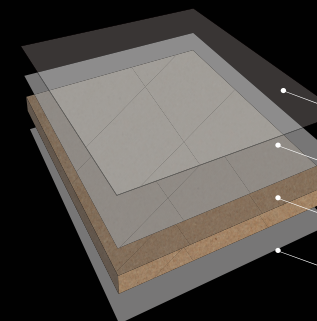

WYMIARY (mm)	
Szerokość	1220
Długość	2800
Grubość	18

FOLIA OCHRONNA  
 DWUKIERUNKOWO ORIENTOWANA PRZEZROCZYSTA FOLIA PET  
 WYSOKIEJ GĘSTOŚCI PAPIER DEKORACYJNY  
 PŁYTA MDF  
 WYSOKIEJ GĘSTOŚCI PAPIER DEKORACYJNY

# Standardowy akryl i akryl odporny na zarysowania

*Standardowy akryl*

*Akryl odporny na zarysowania*

Poziom połysku 85 GU

Łatwy do czyszczenia

Poziom połysku 85 GU

Odporny na zarysowania

FOLIA OCHRONNA  
 POWIERZCHNIA AKRYLOWA  
 PŁYTA MDF  
 DWUSTRONNY LUB  
 Z PASUJĄCYM TYŁEM

DWUSTRONNY LUB Z BIAŁYM  
MELAMINOWYM TYŁEM

WYMIARY (mm)	
Szerokość	1220
Długość	2800
Grubość	18

WYSOKA  
JAKOŚĆ